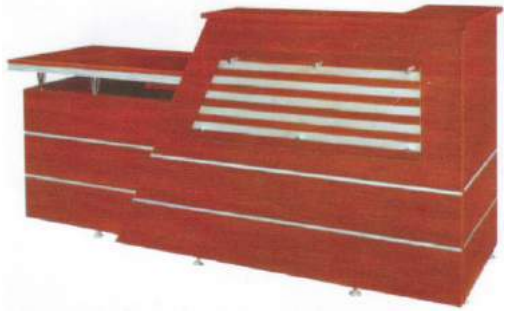

## Reception Table

Inside Design

FCR 101  
Size : 1800 x 600 x 1000 mm  
1600 x 600 x 1000 mm

FCR 102  
Size : 1800 x 700 x 750 mm

Inside Design

FCR 103  
Size : 2000 x 700 x 750 mm

FCR 104  
Size : 2000 x 600 x 1125 mm

## Reception Table

FCR 105  
Size : 1200 x 600 x 1050 mm

Inside Design

FCR 106  
Size : 1200 x 600 x 1050 mm

Inside Design

## Director Table

FCD 201  
Size : 1800 x 900 x 760 mm

Inside Design

Inside Design

FCD 202 Size : 1600 x 800 x 760 mm  
1800 x 900 x 760 mm