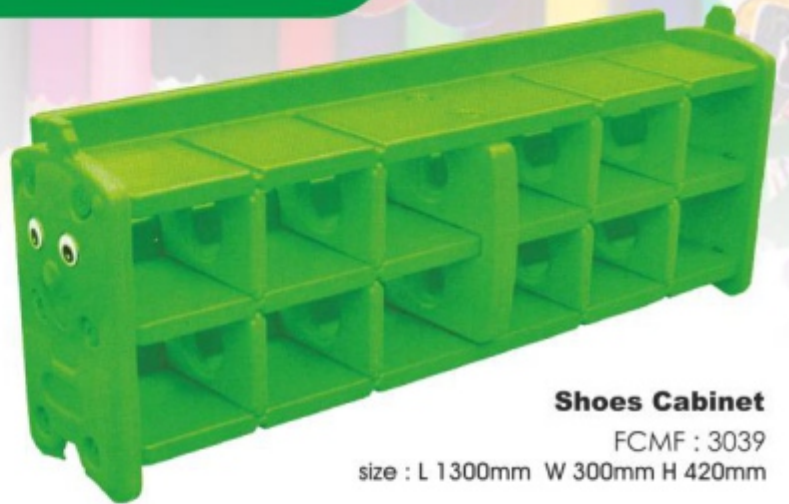

FCMF : 3036

size : L 1676mm W 256mm H 900mm

Prime Self

FCMF : 3037

size : L 1118mm W 355mm H 900mm

Magazine Stand

FCMF : 3038

size : L 800mm W 400mm H 800mm